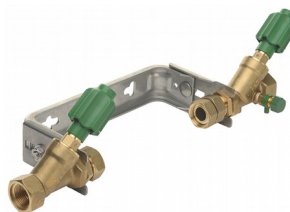

Wasser

Gas

Energie

Druckluft

Kühlung

Produktbeispiel
ISIFLO Messing

Isiflo-Universalkupplungen von 16 mm bis 63 mm Außendurchmesser sind gemäß G 5600.1 für den Bereich Gas (nur in Verbindung mit Umbausatz Gas Typ 990 und Rohrverstärker Typ 180) gemäß DIN 8076 für den Bereich Wasser bis 90 mm Außendurchmesser zertifiziert.

Produktbeispiel
SEPP Kommunal powered by ISIFLO

SEPP kommunal powered by Isiflo – Aqua Plus Kummunalarmaturen und Wasserzählereinbaugarnituren aus Messing.

Produktbeispiel
ISIFLO Sprint

Isiflo Sprint kombiniert die Zuverlässigkeit und die Stärke einer mechanischen Verschraubung mit der Nutzerfreundlichkeit eines Steckfittings.